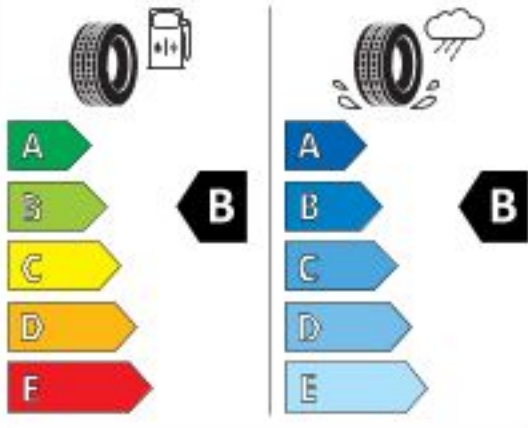

Continental

0355773

255/40 R 21 102 V XL

C1

09-1-2012